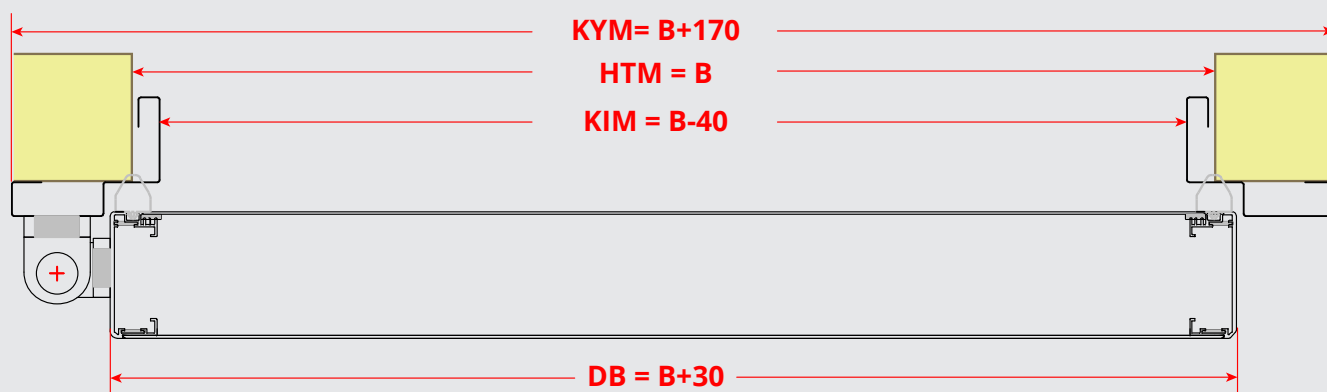

TEKNISKA DATA

GR-70 KYL/FRYS	HTM	KIM	DB
Typ	Håltagningsmått	Karminnermått	DB Dörrblad
GR-70 K/F 750x1950	750 x 1950	710 x 1930	780 x 1930
GR-70 K/F 900x1950	900 x 1950	860 x 1930	930 x 1930
GR-70 K/F 1050x1950	1050 x 1950	1010 x 1930	1080 x 1930
GR-70 K/F 750x2100	750 x 2100	710 x 2080	780 x 2080
GR-70 K/F 900x2100	900 x 2100	860 x 2080	930 x 2080
GR-70 K/F 1050x2100	1050 x 2100	1010 x 2080	1080 x 2080

GR-90 KYL/FRYS	HTM	KIM	DB
Typ	Håltagningsmått	Karminnermått	DB Dörrblad
GR-90 K/F 12x21	1200x2100	1160x2080	1230x2080
GR-90 K/F 13x21	1300x2100	1260x2080	1330x2080
GR-90 K/F 14x21	1400x2100	1360x2080	1430x2080
GR-90 K/F 12x24	1200x2400	1160x2380	1230x2380
GR-90 K/F 13x24	1300x2400	1260x2380	1330x2380
GR-90 K/F 14x24	1400x2400	1360x2380	1330x2380

Isolering	Högtrycksskummad PUR GR-70, t = 70 mm GR-90, t = 90 mm	Beslagning	Typ av lås 5325 med inbyggd nöddöppning inkl. eurocylinder 2 st för H21M och 3 st för H24M
Ytskikt	Glasfiberarmerad polyester, t = 2 mm	Gångjärn	Justerbara stigande gångjärn
Karm	Frysrum förses med värmekabel Värmekabel: 220 V, 30 W/m	Väggjocklek	Utanpåliggande karmmontering, väggjocklek oberoende
Golvanslutning	Mjuk släplist (tröskellös) mot golv, körbar tröskel fryskarm	Rek. användningsområde	GR-70: -22°C till +50°C GR-90: -30°C till +50°C
Tätlist	List / Mjuk EPDM	Tillval	Flera möjliga tillval finns. Kontakta oss för offert