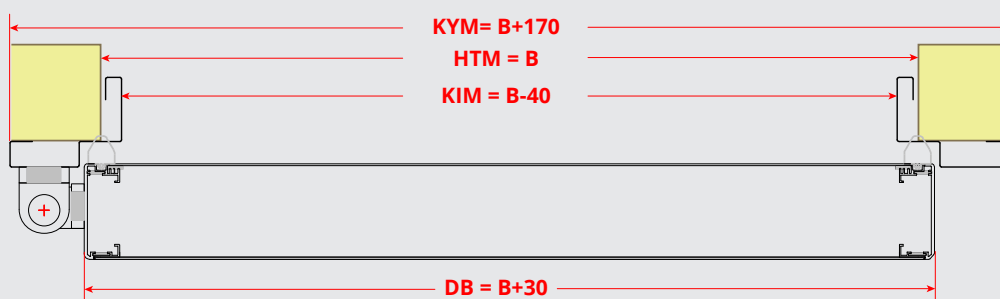

GRK-70 Kyldörr	HTM	KIM	DB
Typ	Håltagningmått	Karminnermått	DB Dörrblad
GRK-70 750x1950	750 x 1950	710 x 1930	780 x 1930
GRK-70 900x1950	900 x 1950	860 x 1930	930 x 1930
GRK-70 1050x1950	1050 x 1950	1010 x 1930	1080 x 1930
GRK-70 750x2100	750 x 2100	710 x 2080	780 x 2080
GRK-70 900x2100	900 x 2100	860 x 2080	930 x 2080
GRK-70 1050x2100	1050 x 2100	1010 x 2080	1080 x 2080
GRK-70 1200x2100	1200x2100	1160x2080	1230x2080
GRK-70 1350x2100	1350x2100	1310x2080	1380x2080
GRK-70 1050x2400	1050x2400	1010x2380	1080x2380
GRK-70 1200x2400	1200x2400	1160x2380	1230x2380
GR-70 1350x2400	1350x2400	1310x2380	1380x2380