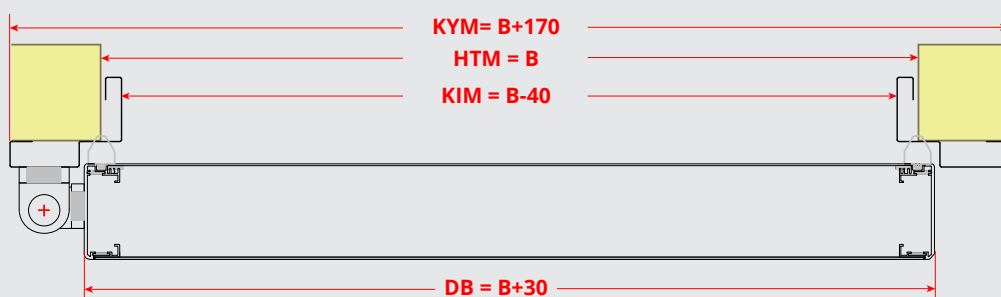

TEKNISKA DATA

KYLUMSDÖRR			
GRK-70 Kyldörr	HTM	KIM	DB
Typ	Håltagningmått	Karminnermått	DB Dörrblad
GRK-70 800x1950	800 x 1950	760 x 1930	830 x 1930
GRK-70 900x1950	900 x 1950	860 x 1930	930 x 1930
GRK-70 1000x1950	1000 x 1950	960 x 1930	1030 x 1930
GRK-70 800x2100	800 x 2100	760 x 2080	830 x 2080
GRK-70 900x2100	900 x 2100	860 x 2080	930 x 2080
GRK-70 1000x2100	1000 x 2100	960 x 2080	1030 x 2080
GRK-70 1200x2100	1200 x 2100	1160 x 2080	1230 x 2080
GRK-70 1300x2100	1300 x 2100	1260 x 2080	1330 x 2080
GRK-70 1400x2100	1400 x 2100	1360 x 2080	1430 x 2080
SPECIALUTFÖRANDE			
GRK-70 1000x2400	1000 x 2400	960 x 2380	1030 x 2380
GRK-70 1200x2400	1200 x 2400	1160 x 2380	1230 x 2380
GR-70 1300x2400	1300 x 2400	1260 x 2380	1330 x 2380
GR-70 1400x2400	1400 x 2400	1360 x 2380	1430 x 2380

FRYSRUMSDÖRR			
GRF-90 Frysörr	HTM	KIM	DB
Typ	Håltagningmått	Karminnermått	DB Dörrblad
GRF-90 750x1950	750 x 1950	710 x 1930	780 x 1930
GRF-90 900x1950	900 x 1950	860 x 1930	930 x 1930
GRF-90 1050x1950	1050 x 1950	1010 x 1930	1080 x 1930
GRF-90 750x2100	750 x 2100	710 x 2080	780 x 2080
GRF-90 900x2100	900 x 2100	860 x 2080	930 x 2080
GRF-90 1050x2100	1050 x 2100	1010 x 2080	1080 x 2080
GRF-90 1200x2100	1200 x 2100	1160 x 2080	1230 x 2080
GRF-90 1350x2100	1350 x 2100	1310 x 2080	1380 x 2080
GRF-90 1200x2400	1200 x 2400	1160 x 2380	1230 x 2380
GRF-90 1350x2400	1350 x 2400	1310 x 2380	1380 x 2380