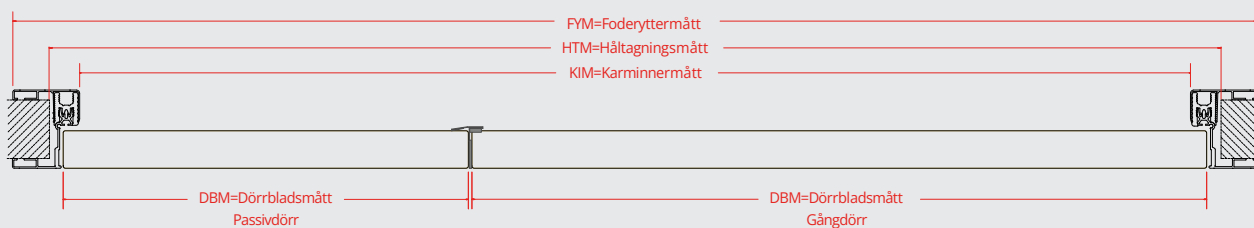

TEKNISKA DATA

Höjd 21	HTM	KIM	FYM	DBM Passivdörr	DBM Gångdörr
Typ	Håltagningsmått	Karminnermått	Foderytermått	Dörrbladsmått	Dörrbladsmått
TK-D 14	1400 x 2100	1322 x 2055	1494 x 2138	518	841
TK-D 15	1500 x 2100	1422 x 2055	1594 x 2138	518	941
TK-D 16	1600 x 2100	1522 x 2055	1694 x 2138	518	1041
TK-D 17	1700 x 2100	1622 x 2055	1794 x 2138	818	841
TK-D 18	1800 x 2100	1722 x 2055	1894 x 2138	618	1141
TK-D 19	1900 x 2100	1822 x 2055	1994 x 2138	818	1041
TK-D 20	2000 x 2100	1922 x 2055	2094 x 2138	818	1141
TK-D 21	2100 x 2100	2022 x 2055	2194 x 2138	918	1141
TK-D 22	2200 x 2100	2122 x 2055	2294 x 2138	1018	1141
TK-D 23	2300 x 2100	2222 x 2055	2394 x 2138	1118	1141
TK-D 24	2400 x 2100	2322 x 2055	2494 x 2138	1118	1241

Isolering	Högtrycksskummad PUR t =50 mm, U-värde 0,422 W/m² °C	Beslagning	Dörrhandtag i djupanodiserad aluminium (Hoppe New York), låskista ASSA 310, slutbleck. Kantregel passivdörr.
Ytskikt	Glasfiberarmerad polyester, t = 2 mm	Gångjärn	Tappbärande ggj, justerbara i höjd- och sidled.
Karm	Naturanodiserad aluminium. Bruten köldbrygga i ABS.	Väggfjocklek	Kan monteras steglöst foderbildande i vägg t = 75-100 mm
Golvanslutning	Tröskellös. Mjuk släplist tätar mot golv	Rek. användningsområde	-5°C till +50°C
Tätlist	Hygientätlist av silikongummi med lågt stängningstryck	Tillval	Slitskydd. Flera möjliga tillval finns, kontakta oss för offert.
Låsplacering	A=50 mm, B=25 mm